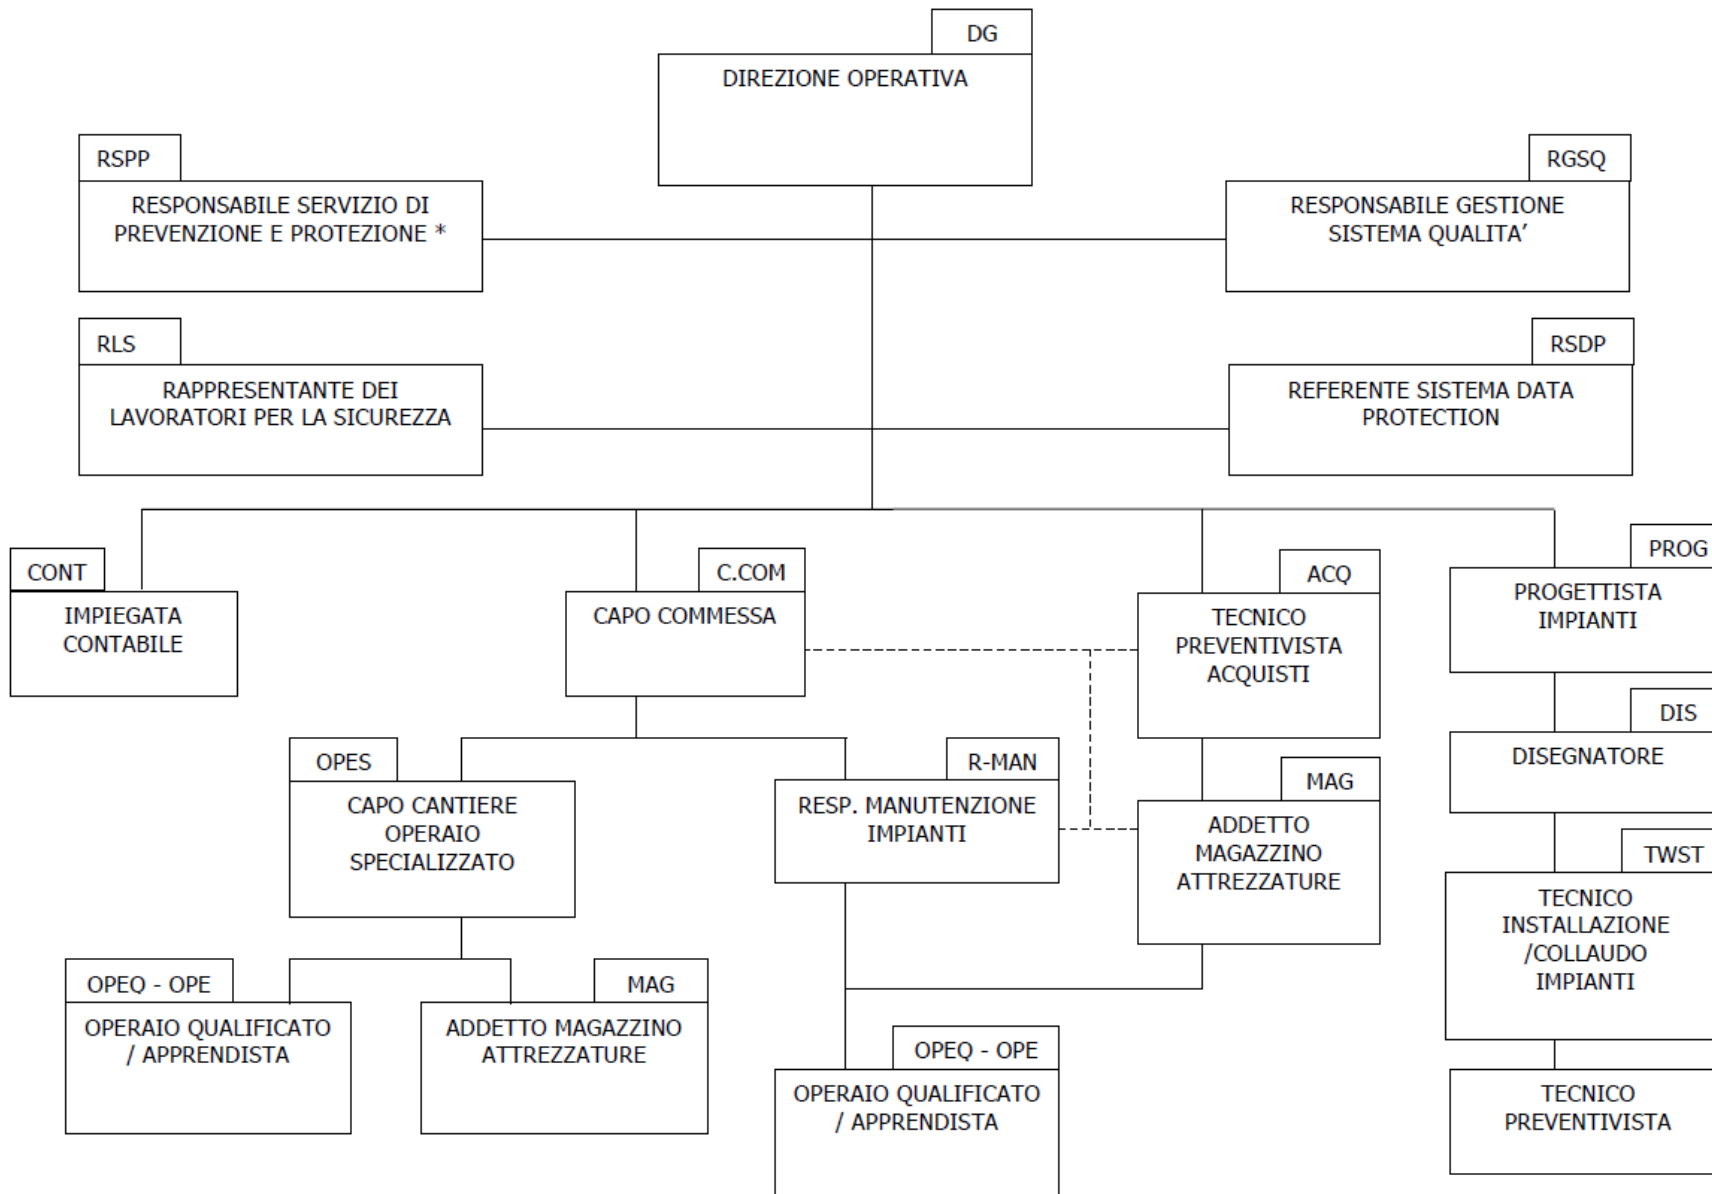

2. LE NS. SPECIALIZZAZIONI

ERREGI S.r.l.

MANUALE QUALITA' – ORGANIGRAMMA FUNZIONALE

ORG F. 00

* = Personale esterno

Rev. 03 del 08/10/2018